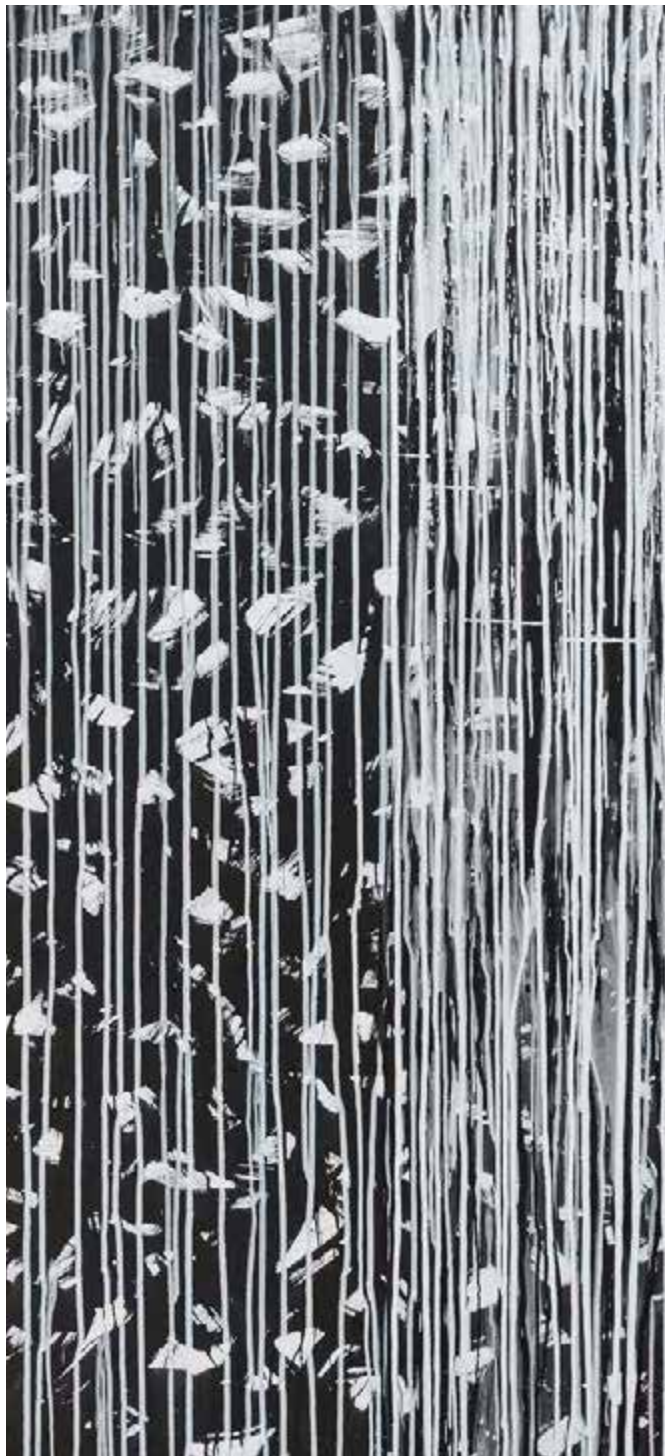

3

Foto: Erich Spahn