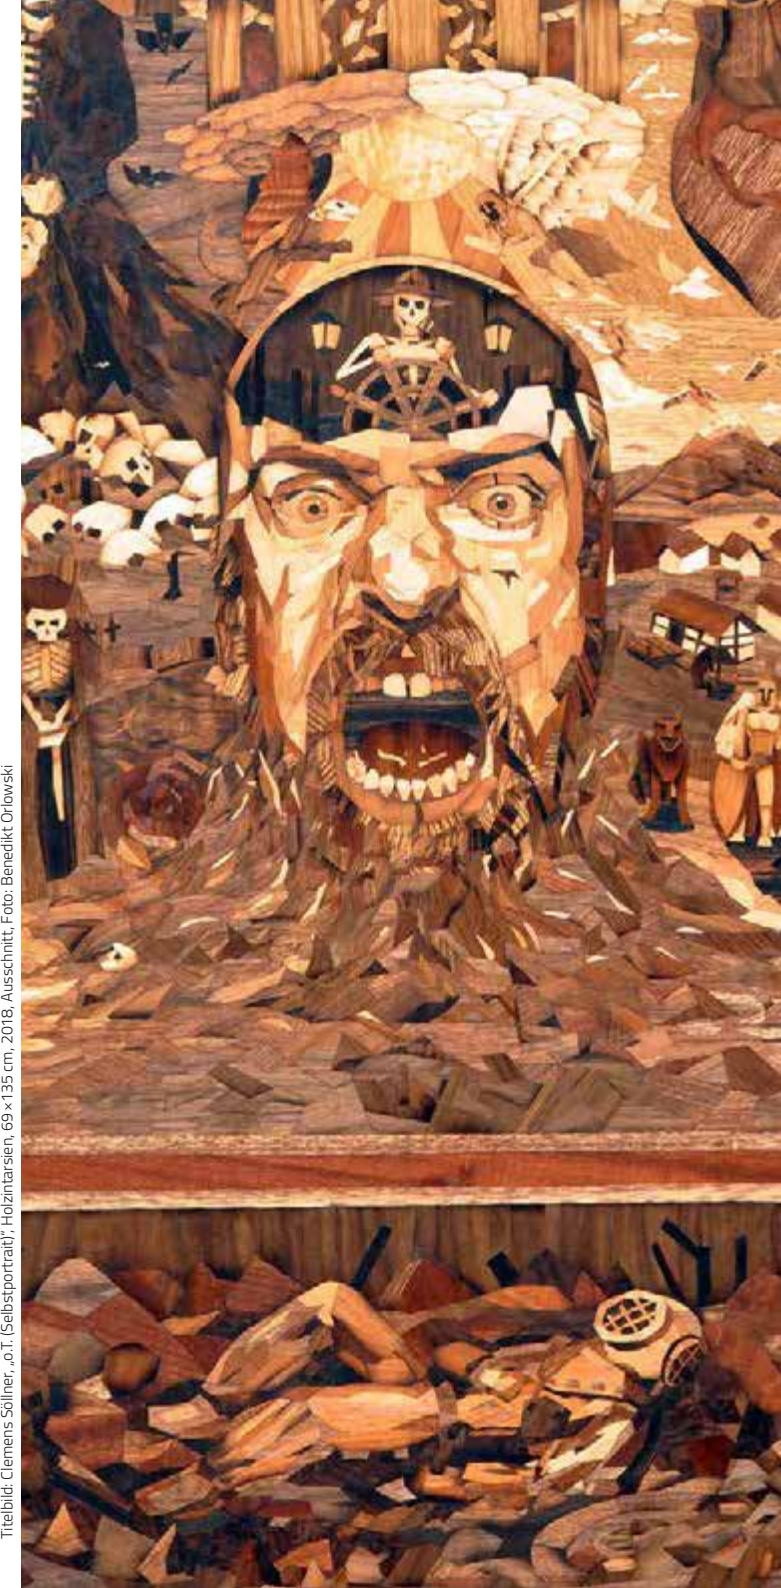

Zur Eröffnung
der Ausstellung
am Sonntag
den 8. September 2019
um 11 Uhr

SAMMLUNG BEZIRK OBERPFALZ

MALEREI
GRAFIK
PLASTIK
FOTOGRAFIE
INSTALLATION

laden wir Sie herzlich ein.

Mit Neuerwerbungen von 2018/19:

Rayk Amelang
Renate Christin
Christina Kirchinger
Franz Pröbster-Kunzel
Clemens Söllner
Thilo Westermann

Dauer der Ausstellung:

08.09.–20.10.2019

Am 03.10. (Tag der Deutschen Einheit)
ist die Ausstellung geschlossen.

Begrüßung:

Andreas Feller

Oberbürgermeister der Stadt Schwandorf

Grußwort:

Frank Löffler

Bezirkstagspräsident der Oberpfalz

Einführung:

Andrea Lamest M.A.

Leiterin des Oberpfälzer Künstlerhauses

Oberpfälzer
Künstlerhaus I+II
Schwandorf-Fronberg

Bezirk
Oberpfalz

Oberpfälzer Künstlerhaus
Fronberger Straße 31, 92421 Schwandorf
☎ 09431-9716
✉ opf.kuenstlerhaus@schwandorf.de
📍 Oberpfälzer Künstlerhaus
🌐 www.oberpfaelzer-kuenstlerhaus.de

Öffnungszeiten Ausstellung:
Mittwoch und Donnerstag 13 – 18 Uhr
Sonntag 11 – 17 Uhr und nach Vereinbarung.

Titelbild: Clemens Söllner, „o.T. (Selbstporträt)“, Holzintarsien, 69 x 135 cm, 2018, Ausschnitt, Foto: Benedikt Orłowski